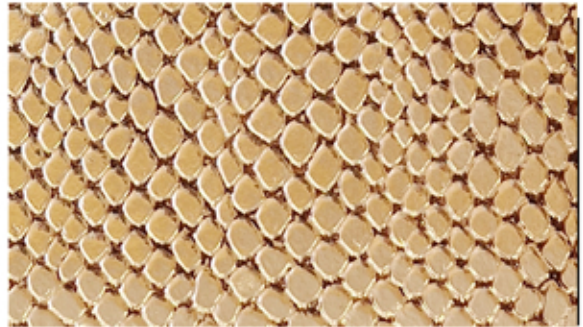

MEKONG

7472

7473

7474

7475

7476

7477

7478

7479

ANIMAL
ANIMAL

Cabra
Goat

ORIGEN
ORIGIN

India
India

MEDIDA
SIZE

3 - 5 ft²

GROSOR
THICKNESS

0.7 - 0.9 mm

ACABADO
FINISH

Grabado
Engraved

LOS COLORES PUEDEN DIFERIR DEPENDIENDO DE LA PANTALLA DEL DISPOSITIVO EN QUE ESTÁN SIENDO VISUALIZADOS
LE RECOMENDAMOS VERLOS EN FORMATO FÍSICO PARA UNA CORRECTA VALIDACIÓN.