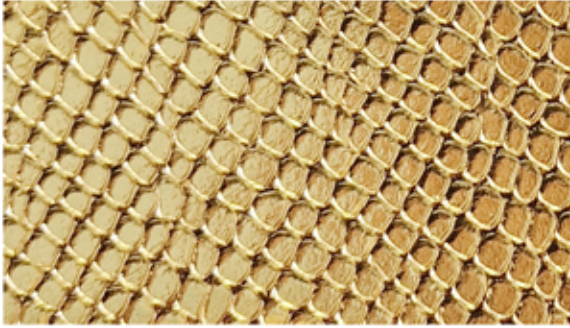

MEKONG

7472

7473

7474

7475

7476

7477

7478

7479

ANIMAL
ANIMAL

Cabra
Goat

ORIGEN
ORIGIN

India
India

MEDIDA
SIZE

3 - 5 ft²

GROSOR
THICKNESS

0.7 - 0.9 mm

ACABADO
FINISH

Grabado
Engraved

LOS COLORES PUEDEN DIFERIR DEPENDIENDO DE LA PANTALLA DEL DISPOSITIVO EN QUE ESTÁN SIENDO VISUALIZADOS
LE RECOMENDAMOS VERLOS EN FORMATO FÍSICO PARA UNA CORRECTA VALIDACIÓN.