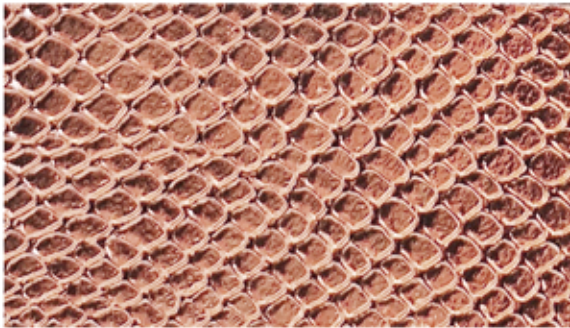

MEKONG

7472

7473

7474

7475

7476

7477

7478

7479

ANIMAL
ANIMAL

Cabra
Goat

ORIGEN
ORIGIN

India
India

MEDIDA
SIZE

3 - 5 ft²

GROSOR
THICKNESS

0.7 - 0.9 mm

ACABADO
FINISH

Grabado
Engraved

LOS COLORES PUEDEN DIFERIR DEPENDIENDO DE LA PANTALLA DEL DISPOSITIVO EN QUE ESTÁN SIENDO VISUALIZADOS
LE RECOMENDAMOS VERLOS EN FORMATO FÍSICO PARA UNA CORRECTA VALIDACIÓN.