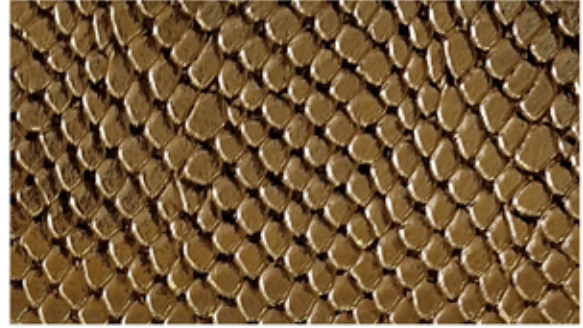

MEKONG

7472

7473

7474

7475

7476

7477

7478

7479

ANIMAL
ANIMAL

Cabra
Goat

ORIGEN
ORIGIN

India
India

MEDIDA
SIZE

3 - 5 ft²

GROSOR
THICKNESS

0.7 - 0.9 mm

ACABADO
FINISH

Grabado
Engraved

LOS COLORES PUEDEN DIFERIR DEPENDIENDO DE LA PANTALLA DEL DISPOSITIVO EN QUE ESTÁN SIENDO VISUALIZADOS
LE RECOMENDAMOS VERLOS EN FORMATO FÍSICO PARA UNA CORRECTA VALIDACIÓN.