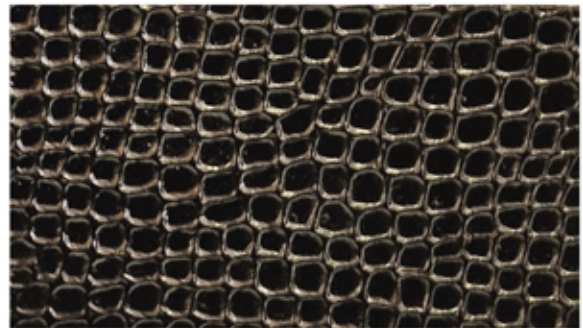

MEKONG

7472

7473

7474

7475

7476

7477

7478

7479

ANIMAL
ANIMAL

Cabra
Goat

ORIGEN
ORIGIN

India
India

MEDIDA
SIZE

3 - 5 ft²

GROSOR
THICKNESS

0.7 - 0.9 mm

ACABADO
FINISH

Grabado
Engraved

LOS COLORES PUEDEN DIFERIR DEPENDIENDO DE LA PANTALLA DEL DISPOSITIVO EN QUE ESTÁN SIENDO VISUALIZADOS
LE RECOMENDAMOS VERLOS EN FORMATO FÍSICO PARA UNA CORRECTA VALIDACIÓN.