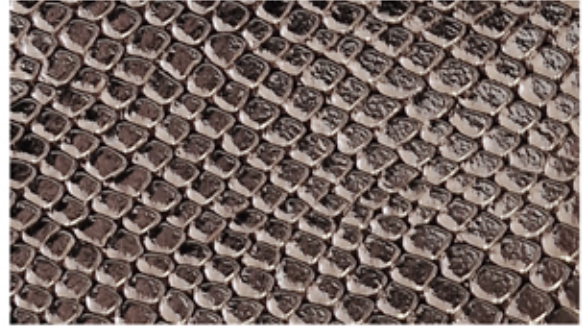

MEKONG

7472

7473

7474

7475

7476

7477

7478

7479

ANIMAL
ANIMAL

Cabra
Goat

ORIGEN
ORIGIN

India
India

MEDIDA
SIZE

3 - 5 ft²

GROSOR
THICKNESS

0.7 - 0.9 mm

ACABADO
FINISH

Grabado
Engraved

LOS COLORES PUEDEN DIFERIR DEPENDIENDO DE LA PANTALLA DEL DISPOSITIVO EN QUE ESTÁN SIENDO VISUALIZADOS
LE RECOMENDAMOS VERLOS EN FORMATO FÍSICO PARA UNA CORRECTA VALIDACIÓN.