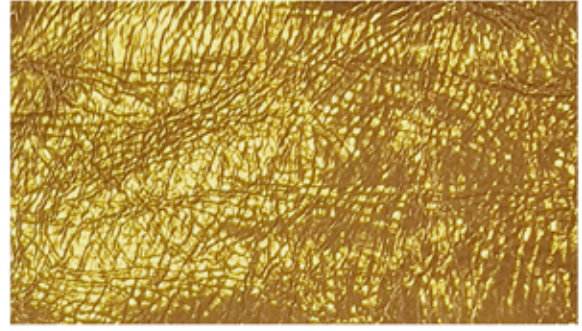

YENISEI

7480

7481

7482

7483

7484

7485

7486

7487

ANIMAL
ANIMAL

Cabra
Goat

ORIGEN
ORIGIN

India
India

MEDIDA
SIZE

3 - 5 ft²

GROSOR
THICKNESS

0.7 - 0.9 mm

ACABADO
FINISH

Grabado
Engraved

LOS COLORES PUEDEN DIFERIR DEPENDIENDO DE LA PANTALLA DEL DISPOSITIVO EN QUE ESTÁN SIENDO VISUALIZADOS
LE RECOMENDAMOS VERLOS EN FORMATO FÍSICO PARA UNA CORRECTA VALIDACIÓN.