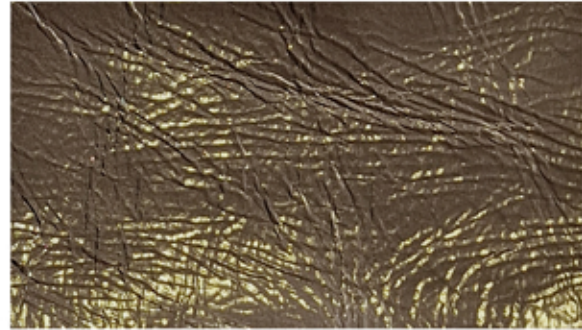

YENISEI

7480

7481

7482

7483

7484

7485

7486

7487

ANIMAL
ANIMAL

Cabra
Goat

ORIGEN
ORIGIN

India
India

MEDIDA
SIZE

3 - 5 ft²

GROSOR
THICKNESS

0.7 - 0.9 mm

ACABADO
FINISH

Grabado
Engraved

LOS COLORES PUEDEN DIFERIR DEPENDIENDO DE LA PANTALLA DEL DISPOSITIVO EN QUE ESTÁN SIENDO VISUALIZADOS
LE RECOMENDAMOS VERLOS EN FORMATO FÍSICO PARA UNA CORRECTA VALIDACIÓN.