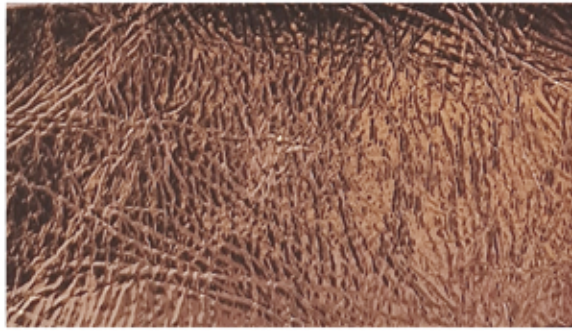

YENISEI

7480

7481

7482

7483

7484

7485

7486

7487

ANIMAL
ANIMAL

Cabra
Goat

ORIGEN
ORIGIN

India
India

MEDIDA
SIZE

3 - 5 ft²

GROSOR
THICKNESS

0.7 - 0.9 mm

ACABADO
FINISH

Grabado
Engraved

LOS COLORES PUEDEN DIFERIR DEPENDIENDO DE LA PANTALLA DEL DISPOSITIVO EN QUE ESTÁN SIENDO VISUALIZADOS
LE RECOMENDAMOS VERLOS EN FORMATO FÍSICO PARA UNA CORRECTA VALIDACIÓN.