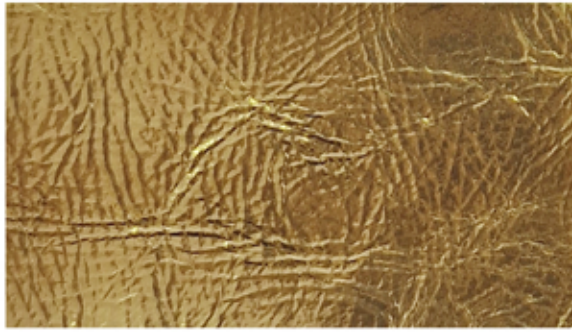

YENISEI

7480

7481

7482

7483

7484

7485

7486

7487

ANIMAL
ANIMAL

Cabra
Goat

ORIGEN
ORIGIN

India
India

MEDIDA
SIZE

3 - 5 ft²

GROSOR
THICKNESS

0.7 - 0.9 mm

ACABADO
FINISH

Grabado
Engraved

LOS COLORES PUEDEN DIFERIR DEPENDIENDO DE LA PANTALLA DEL DISPOSITIVO EN QUE ESTÁN SIENDO VISUALIZADOS
LE RECOMENDAMOS VERLOS EN FORMATO FÍSICO PARA UNA CORRECTA VALIDACIÓN.