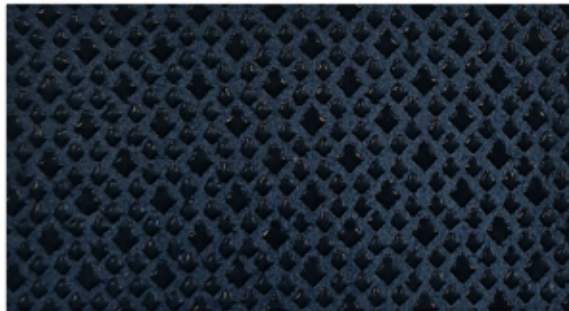

# KASAI

7504

7505

7506

7507

7508

7509

7510

7511

**ANIMAL**  
*ANIMAL*

Cabra  
Goat

**ORIGEN**  
*ORIGIN*

India  
India

**MEDIDA**  
*SIZE*

3 - 5 ft<sup>2</sup>

**GROSOR**  
*THICKNESS*

0.7 - 0.9 mm

**ACABADO**  
*FINISH*

Grabado  
Engraved

LOS COLORES PUEDEN DIFERIR DEPENDIENDO DE LA PANTALLA DEL DISPOSITIVO EN QUE ESTÁN SIENDO VISUALIZADOS  
LE RECOMENDAMOS VERLOS EN FORMATO FÍSICO PARA UNA CORRECTA VALIDACIÓN.