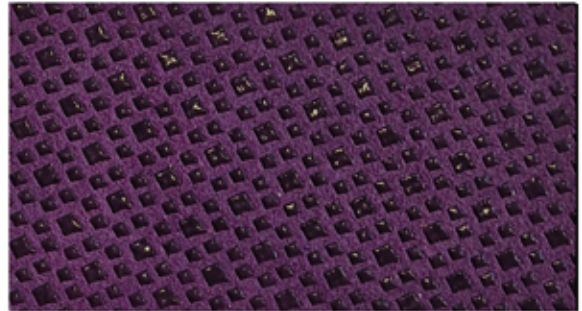

# KASAI

7504

7505

7506

7507

7508

7509

7510

7511

**ANIMAL**  
*ANIMAL*

Cabra  
Goat

**ORIGEN**  
*ORIGIN*

India  
India

**MEDIDA**  
*SIZE*

3 - 5 ft<sup>2</sup>

**GROSOR**  
*THICKNESS*

0.7 - 0.9 mm

**ACABADO**  
*FINISH*

Grabado  
Engraved

LOS COLORES PUEDEN DIFERIR DEPENDIENDO DE LA PANTALLA DEL DISPOSITIVO EN QUE ESTÁN SIENDO VISUALIZADOS  
LE RECOMENDAMOS VERLOS EN FORMATO FÍSICO PARA UNA CORRECTA VALIDACIÓN.