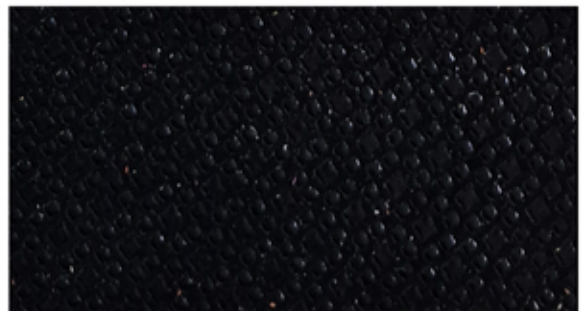

# KASAI

7504

7505

7506

7507

7508

7509

7510

7511

**ANIMAL**  
*ANIMAL*

Cabra  
Goat

**ORIGEN**  
*ORIGIN*

India  
India

**MEDIDA**  
*SIZE*

3 - 5 ft<sup>2</sup>

**GROSOR**  
*THICKNESS*

0.7 - 0.9 mm

**ACABADO**  
*FINISH*

Grabado  
Engraved

LOS COLORES PUEDEN DIFERIR DEPENDIENDO DE LA PANTALLA DEL DISPOSITIVO EN QUE ESTÁN SIENDO VISUALIZADOS  
LE RECOMENDAMOS VERLOS EN FORMATO FÍSICO PARA UNA CORRECTA VALIDACIÓN.