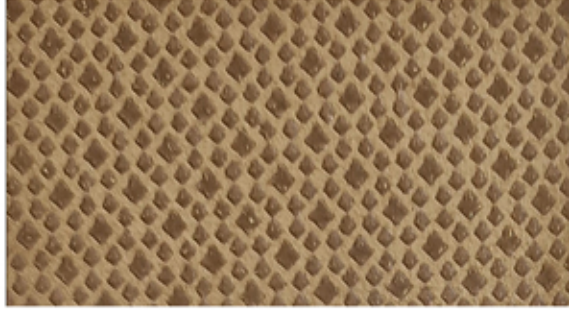

# KASAI

7504

7505

7506

7507

7508

7509

7510

7511

**ANIMAL**  
*ANIMAL*

Cabra  
Goat

**ORIGEN**  
*ORIGIN*

India  
India

**MEDIDA**  
*SIZE*

3 - 5 ft<sup>2</sup>

**GROSOR**  
*THICKNESS*

0.7 - 0.9 mm

**ACABADO**  
*FINISH*

Grabado  
Engraved

LOS COLORES PUEDEN DIFERIR DEPENDIENDO DE LA PANTALLA DEL DISPOSITIVO EN QUE ESTÁN SIENDO VISUALIZADOS  
LE RECOMENDAMOS VERLOS EN FORMATO FÍSICO PARA UNA CORRECTA VALIDACIÓN.