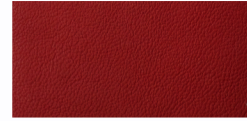

ROJO 445

LOS COLORES PUEDE VARIAR DEPENDIENDO DE LA PANTALLA DEL DISPOSITIVO EN QUE ESTÁN SIENDO VISUALIZADOS
RECOMENDAMOS VERLOS EN FORMATO FÍSICO PARA UNA CORRECTA VALUACIÓN

LAVATTO VEGGIE LAVATTO VEGGIE

ANIMAL
ANIMAL

Cordero
Lamb

ORIGEN
ORIGIN

Unión Europea
European Union

MEDIDA
SIZE

7 - 9 sqf

GROSOR
THICKNESS

0.9 - 1.1 mm

ACABADO
FINISH

Anilina / Vegetal
Aniline / Veg