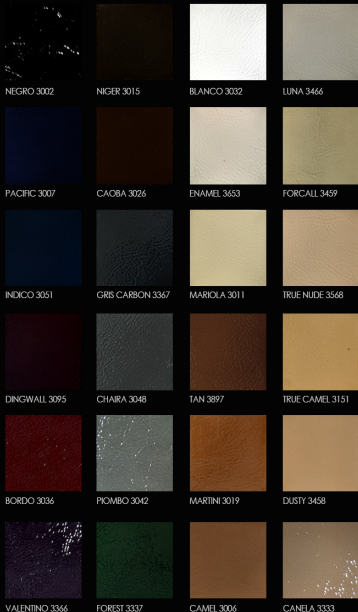

**CHAROL ARRUGADO
WRINKLED PATENT**

**CHAROL ARRUGADO
WRINKLED PATENT**

METALIZADOS

CHAROL ARRUGADO WRINKLED PATENT

ANIMAL ANIMAL Vaca Cow	ORIGIN ORIGIN India India	MEDIDA SIZE 14 - 18"®	GROSOR THICKNESS 0.9 - 1.1 mm 1.2 - 1.4 mm	ACABADO FINISH Brillo poliuretano Polyurethane