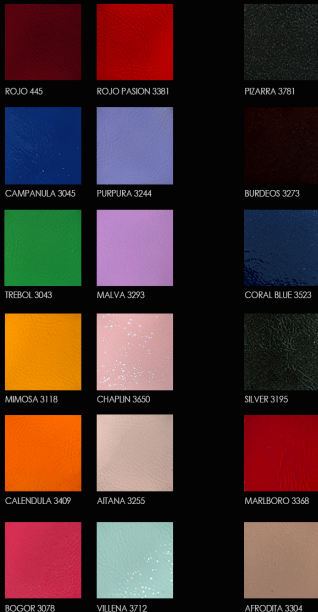

**CHAROL ARRUGADO
WRINKLED PATENT**

**CHAROL ARRUGADO
WRINKLED PATENT**

METALIZADOS

CHAROL ARRUGADO WRINKLED PATENT

ANIMAL ANIMAL Vaca Cow	ORIGIN ORIGIN India India	MEDIDA SIZE 14 - 18"®	GROSOR THICKNESS 0.9 - 1.1 mm 1.2 - 1.4 mm	ACABADO FINISH Brillo poliuretano Polyurethane